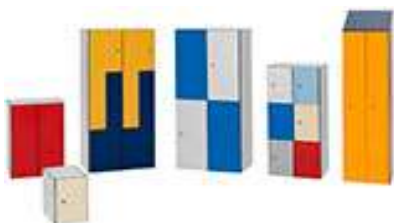

EQUIPAMIENTO Y SERVICIO TÉCNICO

WWW.AVD3.COM / TF: 636 626 569

EQUIPAMIENTO VESTUARIOS

		Medidas	Ref:	Precio
Módulo taquilla 2 puertas con candado	MELAMINA CANTEADA PVC	200x30x50 cm	0090037	170.00 €
Mód. taquilla 2 p, cerradura de moneda		200x30x50 cm	0090038	186.00 €
Mód. taquilla 2 p + banco, cerradura de moneda		200x30x50 cm	0090052	218.00 €

450x1000x350	BANCO DOBLE CON RESPALDO				450x1000x350	0090053	289.00 €
450x1500x350					450x1500x350	0090054	327.00 €
450x1000x350	BANCO INDIVIDUAL EN DM				450x1000x350	0090055	239.00 €
450x1500x350					450x1500x350	0090056	270.00 €